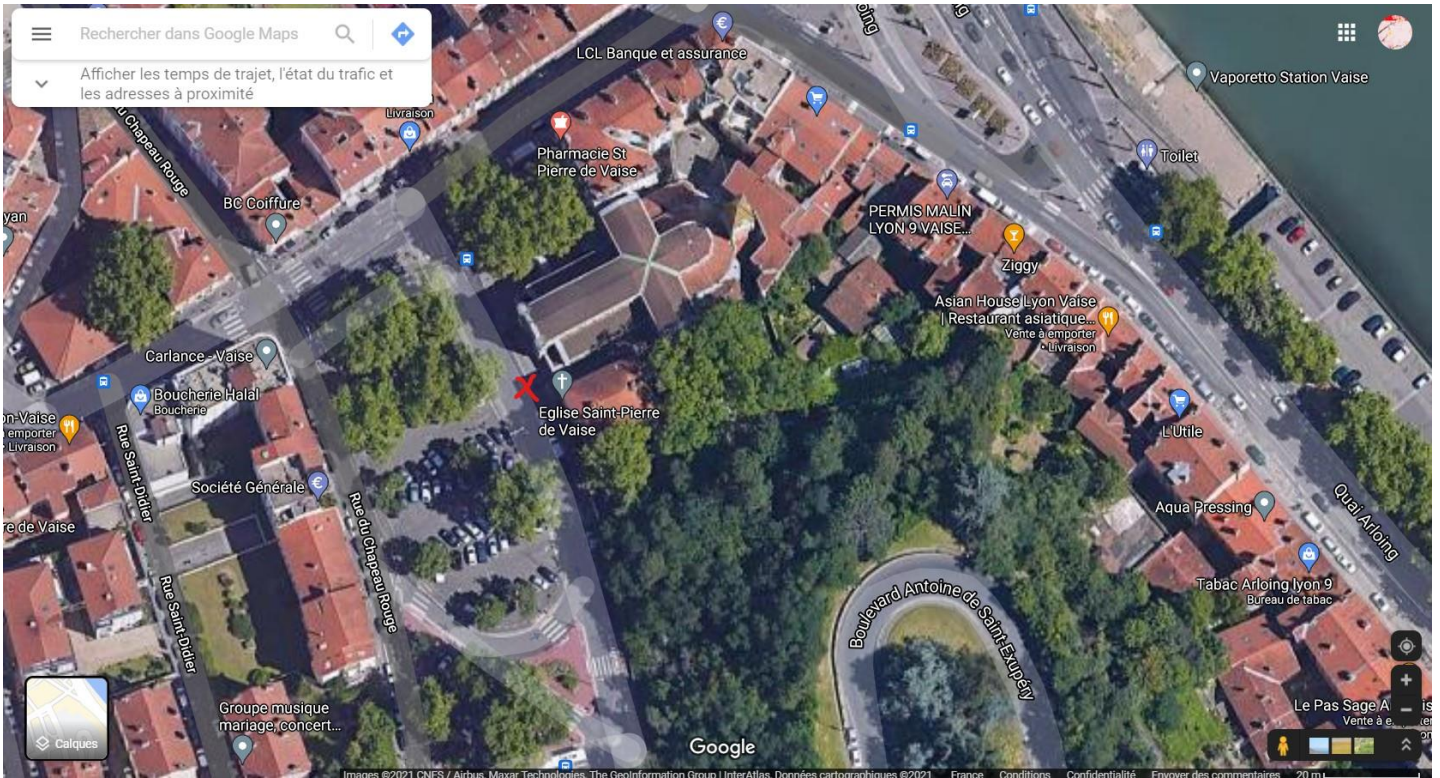

Nouveaux arrêts de la navette Vaise :

St Pierre de Vaise : départ 8h et retour 18h

Arrêt Gorge de Loup : départ 8h10, retour 17h50